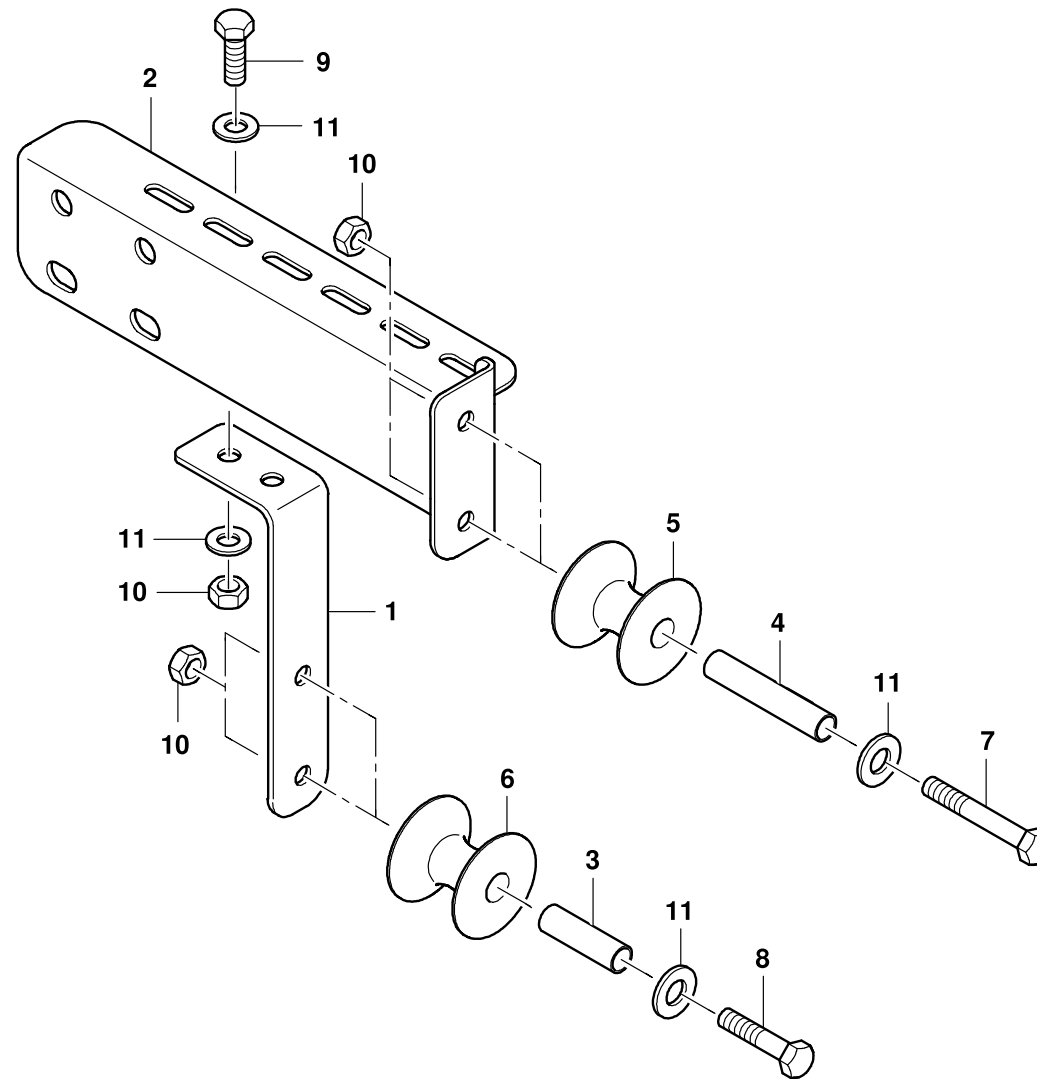

GROVEROLLENHALTER
ROLLER HOLDERBILDТАFEL
PICTORIAL DISPLAY

GMK 3050

10.10

3094081-ETL #

1/1

G 506

3094081-0-BL01-1010-0000